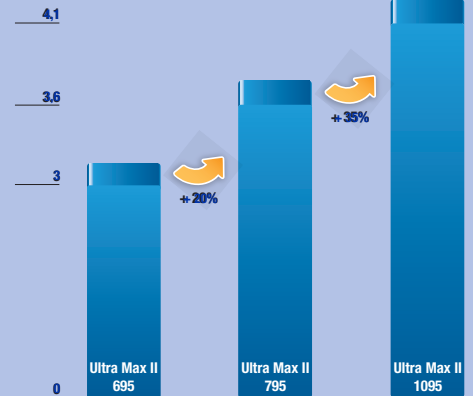

GOED OM TE WETEN

Doorstroomvolume (lpm)